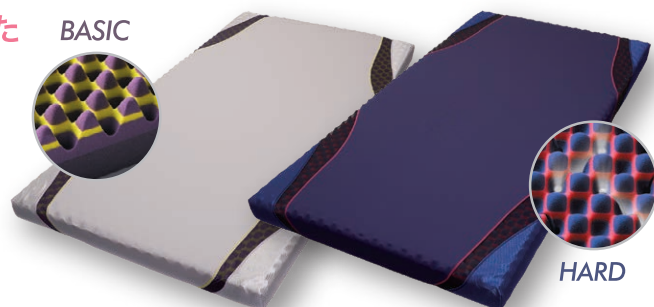

エルゴチェックで
自分に合った
マットレスを見つける

ベッドに横になった状態で身体にかかる圧力バラ
ンスを計測。お客様にとって身体への負担のない
マットレスをご提案いたします。

4層の異なる素材による 特殊立体クロススリット構造。 AIR SX

[エア-SX]は、新たな調整スリットと、両サイドのエッジを強化したカットニングにより、眠りのフォームを繊細かつタフにサポート。横向きでの寝心地もより快適に、眠りの質を更なる高みへ導きます。

Regular

Hard

エクストラプレミアムモデル
[エア-SX] マットレス
シングル(9×97×195cm)
レギュラータイプ **税込 176,000円** ハードタイプ **税込 198,000円**
※セミダブル、ダブルサイズもございます。

睡眠時の体幹をサポートする 特殊立体クロススリット構造。 AIR SI

横向き、仰向け、どちらの寝姿勢でも、体にムリのない快適な寝心地を実現します。

Regular

Hard

プレミアムモデル
[エア-SI] マットレス
シングル(9×97×195cm)
税込 132,000円
※セミダブル、
ダブルサイズもございます。

次世代の眠りをカタチにした 波形凹凸構造の進化版。 BASIC

特殊立体波形凹凸構造を進化させ、
クッション性や通気性をより高めた上位モデル。

AIR 03
ZERO
THREE

HARD

スタンダード03モデル
[エア-03] マットレス
シングル(9×97×195cm)
税込 77,000円
※セミダブル、
ダブルサイズもございます。

AIR RECOVERY テクノロジーを身にまとう。

[エア-リカバリー]スリープテック®ウェアは、特殊繊維
素材「PHT」を採用し、nishikawa独自のスタイル
を施したスリーピング・ギア。休養の質を改善し、
活動時のパフォーマンス向上をサポートします。

一般医療機器

遠赤外線による血行促進効果により、
健康効能が期待できます。
医療機器製造販売届出番号:14B3X10040000005

疲労回復

血行促進