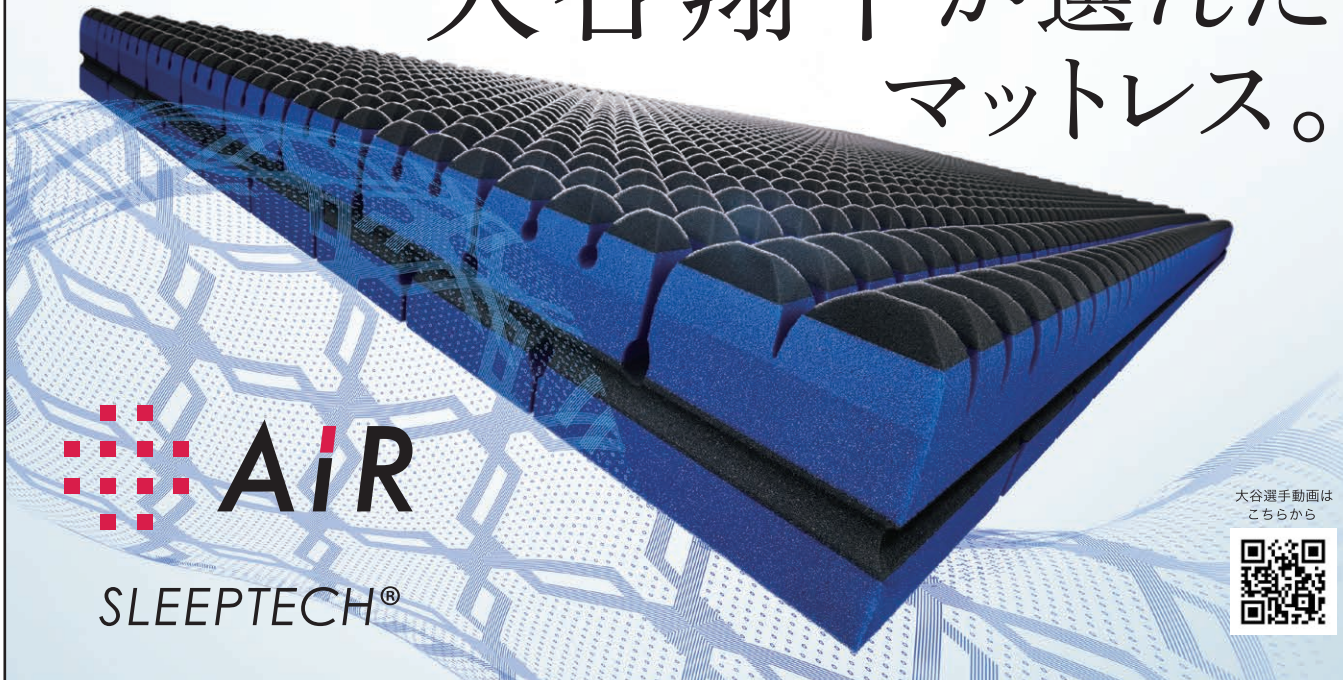

東横線 広尾駅より徒歩1分

ご記入の上、ご持参ください

掲載の価格は税込表示となっております。掲載の写真は実際の商品とは色が異なっている場合がございますので、あらかじめご了承ください。数量に限りがございます。万一品切れの際はご容赦ください。

大谷翔平が選んだ マットレス。

AIR
SLEEPTECH®

大谷選手動画は
こちらから

大谷翔平選手も体験した 最新機器であなただけに合ったマットレスをご提案!

詳しくは
コチラ

エルゴチェックで
自分に合った
マットレスを見つける

ベッドに横になった状態で身体にかかる圧力バラ
ンスを計測。お客様にとって身体への負担のない
マットレスをご提案いたします。

4層の異なる素材による 特殊立体クロススリット構造。 AIR SX

[エア-SX]は、新たな調整スリットと、両サイドのエッジを強化したカットニングにより、眠りのフォームを繊細かつタフにサポート。横向きでの寝心地もより快適に、眠りの質を更なる高みへ導きます。