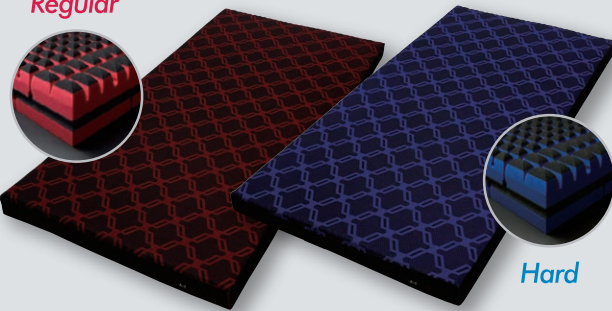

東横線 広尾駅より徒歩1分

ご記入の上、ご持参ください

掲載の価格は税込表示となっております。掲載の写真は実際の商品とは色が異なっている場合がございますので、あらかじめご了承ください。数量に限りがございます。万一品切れの際はご容赦ください。

大谷翔平が選んだ マットレス。

AIR
SLEEPTECH®

大谷選手動画は
こちらから

大谷翔平選手も体験した 最新機器であなただけに合ったマットレスをご提案!

詳しくは
コチラ

ミリ単位で
自分の身体の状態を測定

最新機器
N3D-body

実際に横になって
お好きなマットレスを比較

体圧分布
測定器
エルゴチェック

骨格・身体のゆがみまで
可視化します。

普段寝ている姿の体圧が色別に
表示されるので、わかりやすい。

N3D-body
とは?

全身の形状をミリ単位で3D計測可能なボディ
スキャナーを使った測定機器です。お客様の骨格
やゆがみを可視化し寝具選びをお手伝いします。

エルゴチェックで
自分に合った
マットレスを見つける

ベッドに横になった状態で身体にかかる圧力バラ
ンスを計測。お客様にとって身体への負担のない
マットレスをご提案いたします。

4層の異なる素材による 特殊立体クロススリット構造。 AIR SX

[エア-SX]は、新たな調整スリットと、両サイドのエッジを強化したカットニングにより、眠りのフォームを繊細かつタフにサポート。横向きでの寝心地もより快適に、眠りの質を更なる高みへ導きます。

Regular

Hard

エクストラプレミアムモデル
[エア-SX] マットレス
シングル(9×97×195cm)
レギュラータイプ **税込 176,000円** ハードタイプ **税込 198,000円**
※セミダブル、ダブルサイズもございます。

睡眠時の体幹をサポートする 特殊立体クロススリット構造。 AIR SI

横向き、仰向け、どちらの寝姿勢でも、体にムリのない快適な寝心地を実現します。

Regular