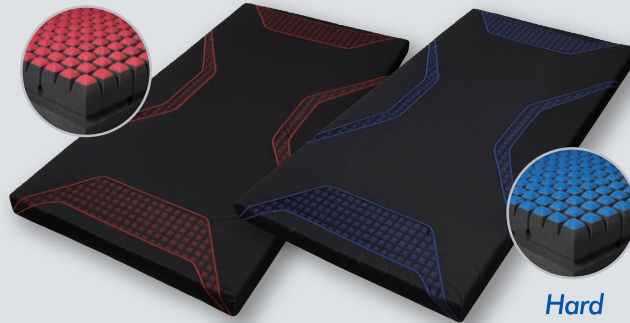

エルゴチェックで
自分に合った
マットレスを見つける

ベッドに横になった状態で身体にかかる圧力バラ
ンスを計測。お客様にとって身体への負担のない
マットレスをご提案いたします。

4層の異なる素材による 特殊立体クロススリット構造。 AIR SX

[エア-SX]は、新たな調整スリットと、両サイドのエッジを強化したカットニングにより、眠りのフォームを繊細かつタフにサポート。横向きでの寝心地もより快適に、眠りの質を更なる高みへ導きます。

Regular

Hard

エクストラプレミアムモデル
[エア-SX] マットレス
シングル(9×97×195cm)
レギュラータイプ **税込 176,000円** ハードタイプ **税込 198,000円**
※セミダブル、ダブルサイズもございます。

睡眠時の体幹をサポートする 特殊立体クロススリット構造。 AIR SI

横向き、仰向け、どちらの寝姿勢でも、体にムリのない快適な寝心地を実現します。

Regular

Hard

プレミアムモデル
[エア-SI] マットレス
シングル(9×97×195cm)
税込 132,000円
※セミダブル、
ダブルサイズもございます。

次世代の眠りをカタチにした 波形凹凸構造の進化版。 BASIC

特殊立体波形凹凸構造を進化させ、
クッション性や通気性をより高めた上位モデル。

AIR 03
ZERO
THREE

HARD

スタンダード03モデル
[エア-03] マットレス
シングル(9×97×195cm)
税込 77,000円
※セミダブル、
ダブルサイズもございます。